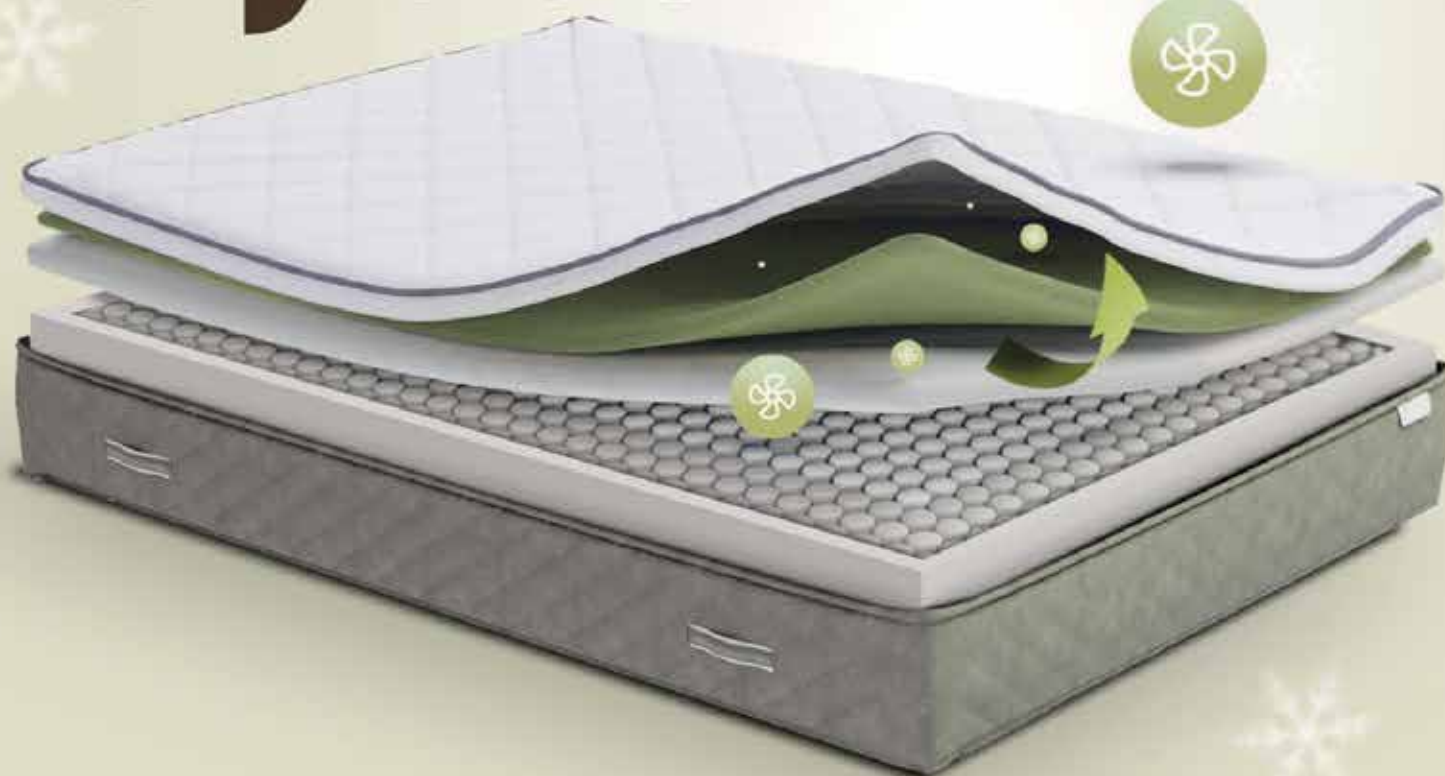

## CARACTERÍSTICAS:

- Resorte Bicónico - Foam Encased
- Combinación de esponjas Premium de alta densidad tipo Espo-D1
- Base acolchada y reforzada.
- **Colchón: Un Eurocel - Una Vuelta**

ALTURA

TOTAL: **27,5 pulgadas**  
COLCHÓN: **14,5 pulgadas**  
PATAS: **3 pulgadas**

# Kooler System

**Kooler System** es una innovación en telas , creada especialmente para nuestras líneas KOOLBED® de Kangaroo®. Esta tela provee un enfriamiento instantáneo al tacto que ayuda a regular la temperatura corporal , generando así un mejor ambiente para su descanso.