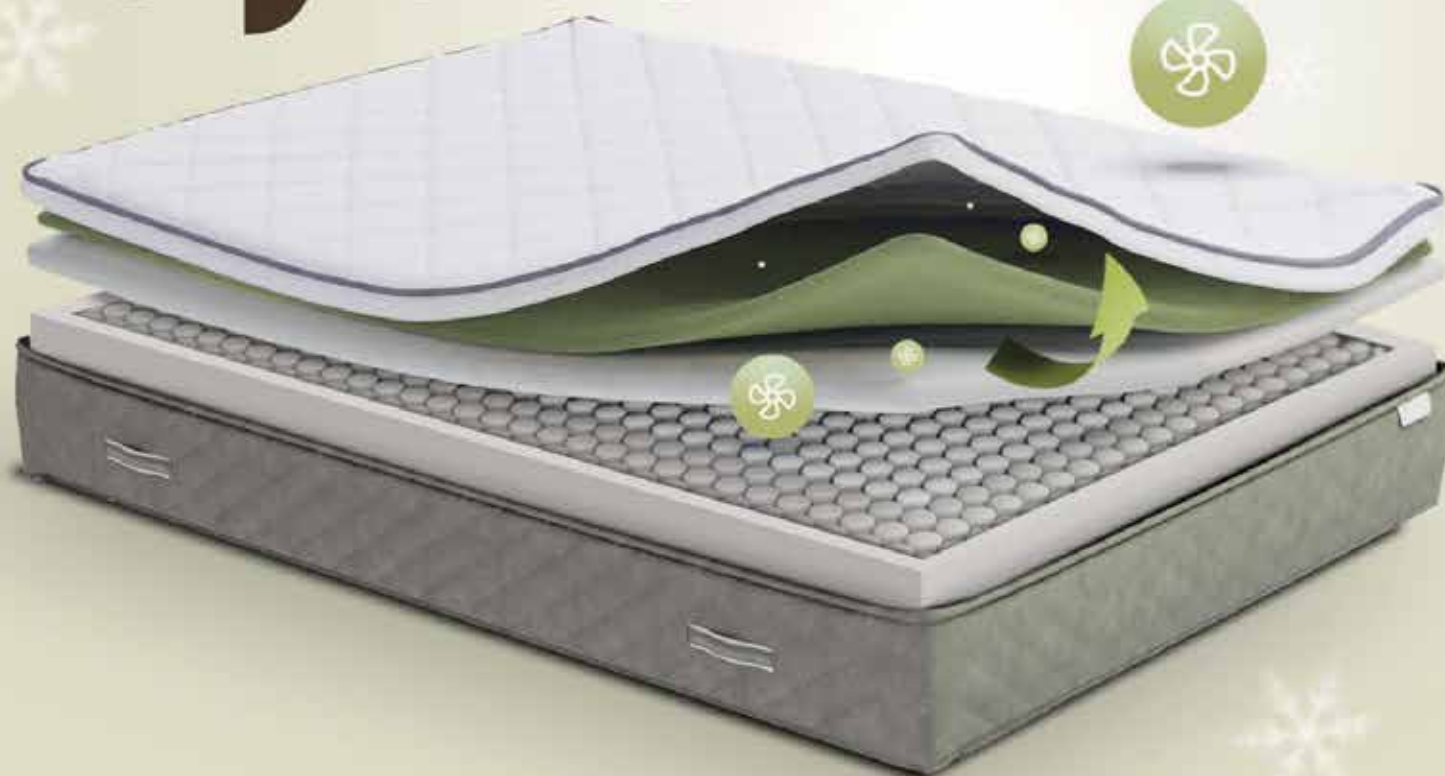

SIMPLY REST

La combinación de las dos tecnologías y la impecable selección de telas se traduce en el diferencial de Mattress Group; una cama con un sistema que conserva la firmeza y suaviza los puntos de presión, lo cual ayuda estabilizar la postura, distribuir el peso corporal y a mejorar el sueño con noches de descanso más placenteras.

Certificación de
Materias Primas

Materia prima certificada por:

K O L F I R M

Kangaroo

TAMAÑOS: **MATRIMONIAL - QUEEN - KING**

CARACTERÍSTICAS:

- Resorte continuo Bicónico
- Combinación de esponjas Premium de alta densidad tipo Espo-D1
- Base acolchada y reforzada.
- **Colchón: Doble Pillow Top - Doble Vuelta**

ALTURA

TOTAL: **29 pulgadas**
COLCHÓN: **16 pulgadas**
PATAS: **3 pulgadas**

FIRME

SUAVE

TECNOLOGÍAS:

TELAS:

S I M P L Y R E S T

K O O L B E D S

Kooler System

Kooler System es una innovación en telas , creada especialmente para nuestras líneas KOOLBED® de Kangaroo®. Esta tela provee un enfriamiento instantáneo al tacto que ayuda a regular la temperatura corporal , generando así un mejor ambiente para su descanso.